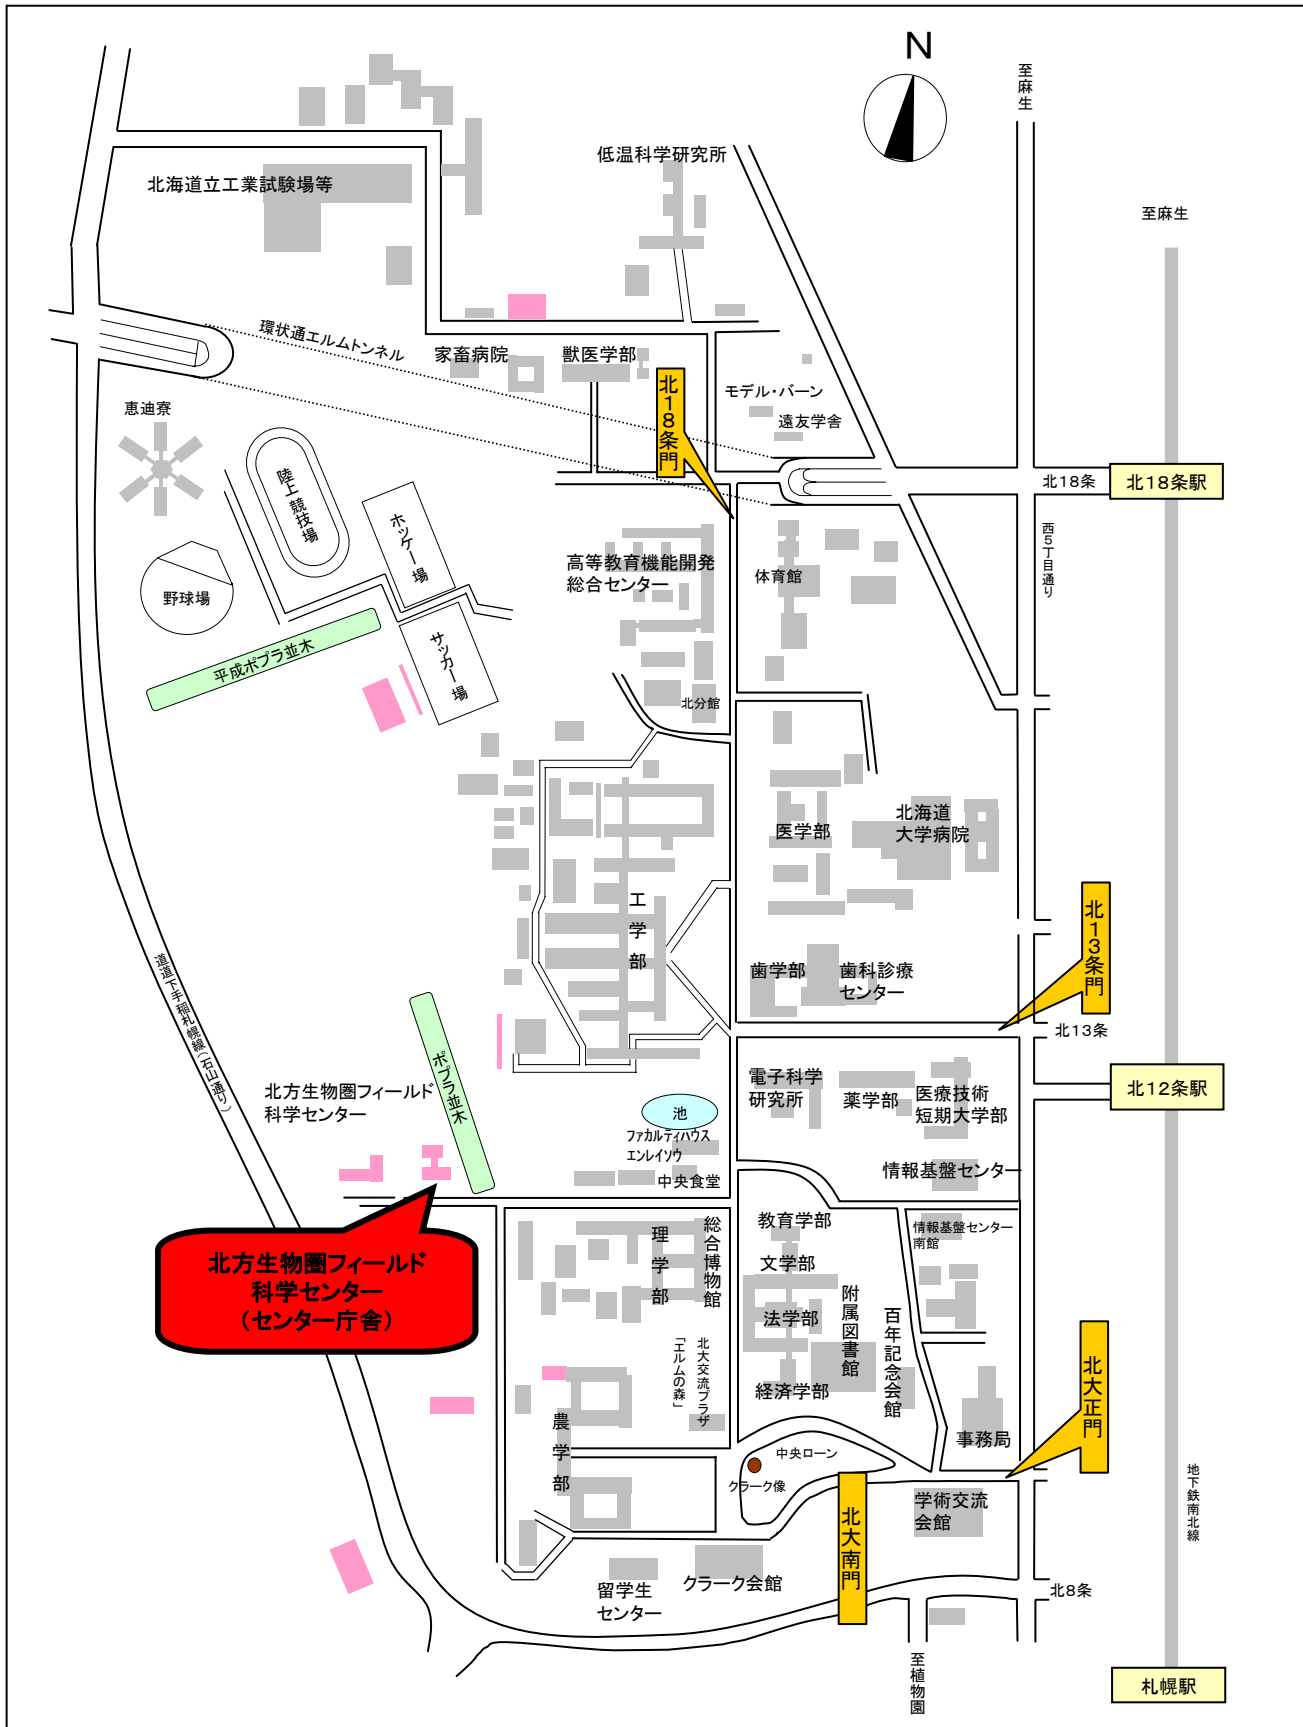

北海道大学建物位置図

交通案内: J R 利用 の 場 合 札幌駅下車, 徒歩 15分~20分
 地下鉄南北線利用の場合 北12条駅下車, 徒歩10分~15分