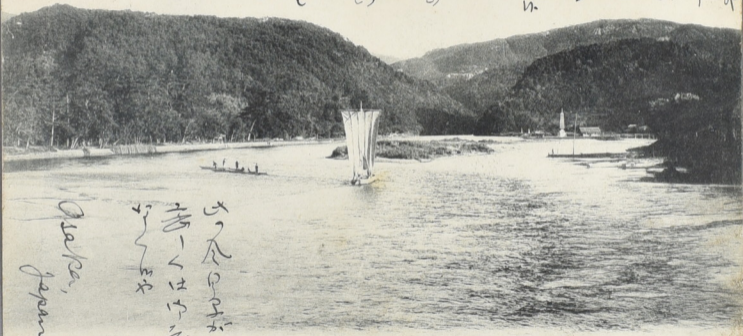

Via Siberia!
Carte Postale.

Herrn Prof. S. Latta

~~Kantstr. 139. I.~~

Berlin, w. Germany

2/6 4 Kaiser Friedrich
34

送力は復郵

Handwritten Japanese text, likely a postscript or address details, written vertically in cursive. The text is dense and covers the left side of the card.

此の川は宇治の
 名水なりと云ふ
 昔は舟の往来
 甚だ盛なりしを
 今も尚見ゆ
 其の中流に
 舟の往来あり
 其の舟は
 五月十日
 辰辰朝の如
 きなり

此の川は宇治の
 名水なりと云ふ
 昔は舟の往来
 甚だ盛なりしを
 今も尚見ゆ

Osaka,
 Japan.

River, Uji.

宇治川の風景