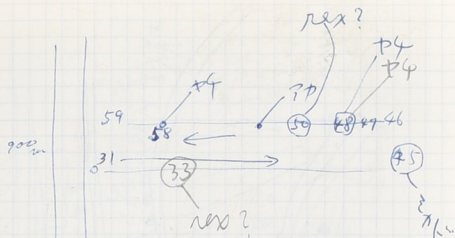

SKETCH BOOK

大雪

瑞鶴洲

Aug. 1972

Aug. 24-28 大雪渓前約削

Aug 24 晴

旭の松原(淡水堰場)標高800m

Aug 25

rex 2
rufocanus 1

70 11

27.1.1. 27.1.1.1
 27.1.1.1 27.1.1.1.1
 (850m)